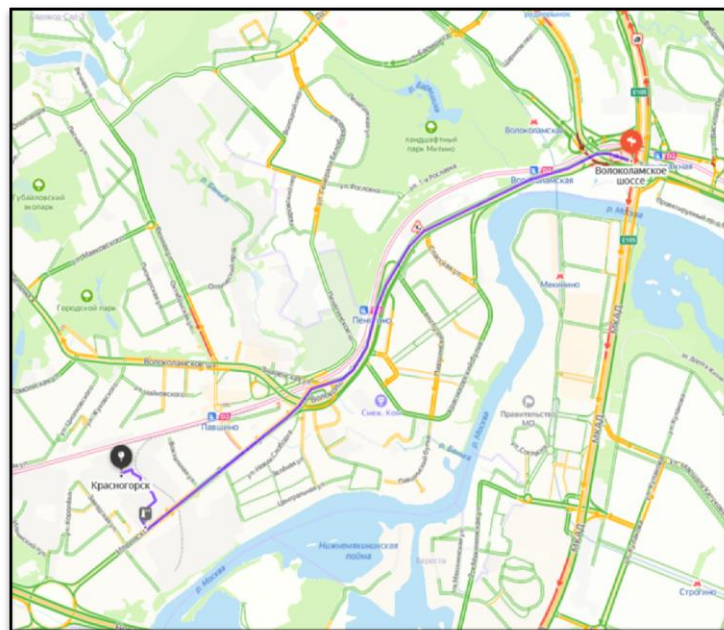

Схема проезда на склад ООО "РемиЛинг 2000"
Московская область, КРАСНОГОРСК, Ильинское шоссе, д.15А,
Территория завода «БЕЦЕМА». СОХ№1 (корабль)

Через НОВОРИЖСКОЕ шоссе до Красногорского круга, первый съезд. Далее по прямой, через ж/д переезд, на светофоре (через дублёр) разворот и в обратную сторону до проходной «БЕЦЕМА»

От МКАДа через ВОЛОКОЛАМСКОЕ шоссе до съезда на ИЛЬИНСКОЕ шоссе. Далее по прямой, через ж/д переезд, до проходной «БЕЦЕМА»

СХЕМА ДВИЖЕНИЯ ПО ТЕРРИТОРИИ ЗАВОДА ДО КРЫТОГО ПАНДУСА

Перед ним КПП (ворота) - заезжаем, паркуем машину, получаем пропуск на КПП.