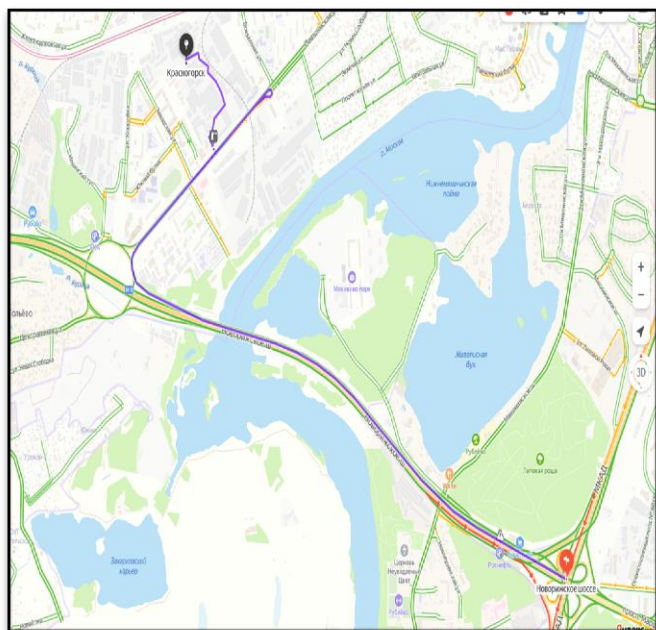

Схема проезда на склад ООО "РемиЛинг 2000"
Московская область, КРАСНОГОРСК, Ильинское шоссе, д.15А,
Территория завода «БЕЦЕМА». СОХ№1 (корабль)

Через НОВОРИЖСКОЕ шоссе до Красногорского круга, первый съезд. Далее по прямой, через ж/д переезд, на светофоре (через дублёр) разворот и в обратную сторону до проходной «БЕЦЕМА»

От МКАДа через ВОЛОКОЛАМСКОЕ шоссе до съезда на ИЛЬИНСКОЕ шоссе. Далее по прямой, через ж/д переезд, до проходной «БЕЦЕМА»

СХЕМА ДВИЖЕНИЯ ПО ТЕРРИТОРИИ ЗАВОДА ДО КРЫТОГО ПАНДУСА

Перед ним КПП (ворота) - заезжаем, паркуем машину, получаем пропуск на КПП.