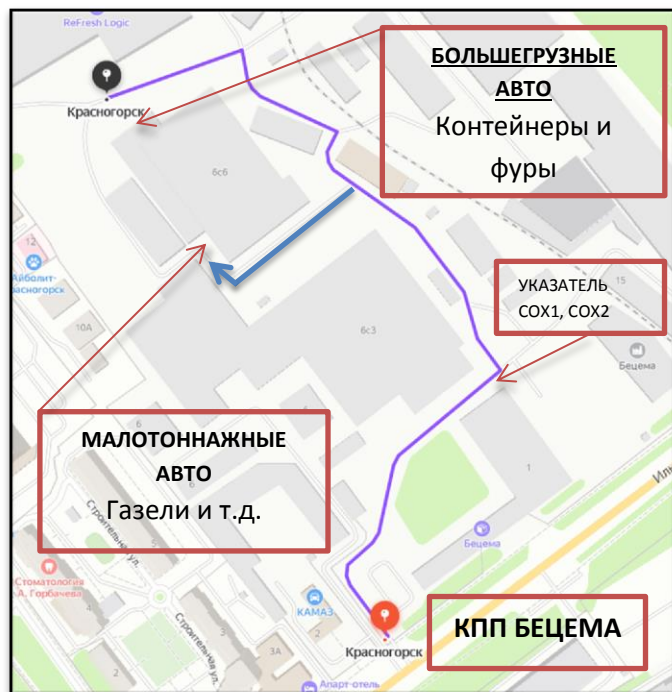

СХЕМА ДВИЖЕНИЯ ПО ТЕРРИТОРИИ ЗАВОДА ДО КРЫТОГО ПАНДУСА

Перед ним КПП (ворота) - заезжаем, паркуем машину, получаем пропуск на КПП.

Для заказа пропуска сообщить номер автомобиля по телефонам указанным ниже.

Телефон для заказа пропуска:
ОХРАНА СКЛАДА
(круглосуточно, ежедневно)

+7 916 520 94 51

+7 915 265 36 12